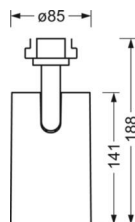

DEEP-LINK

<https://www.regiolux.de/ru/article/19105504025>

Ссылка	LED 7600lm 830
ηLB	100 %
Φ ↓/↑	100 % / 0 %
UGR поп./вдоль	25.3 / 25.3

Механика

цвет корпуса

серебристый/
белый
алюминий
RAL 9006

размеры (LxWxH/DxH)

765mm x
55mm x
201mm

вес (нетто)

2.5kg

Область разворота в плоскости и пространстве (x/y/z)

+ 90° / 0° /
335°

Вид монтажа

сборка
трековых
систем,
световая
структура

размеры

L	765 mm	Длина
B	55 mm	Ширина
H	201 mm	Высота