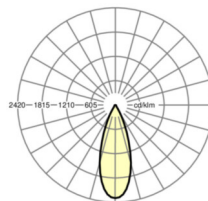

параметры

номер заказа	19105504025
код EAN	4020863388745
номер таможенного тарифа	94051190
Знак прохождения контроля	IP 20, класс защиты I, F, HACCP DIN10500/Food/IFS-пригодность для применения/BRC, Indoor, CE
Степень ударопрочности IK	IK03 (10°C bis 25°C)
Температура окружения	ta 10°C в 25°C
Гарантийный срок	5 лет

электротехника

Балласт	Электронный драйвер (2 штуки)
Мощность системы	69W
сетевое напряжение	230V/50Hz
автоматический предохранитель (пусковой ток)	11 штук/B10, 17 штук/B16, 18 штук/C10, 29 штук/C16
класс энергосбережения/Источник света	D

Оптика

Оснастка	LED, цветопередача/оттенок света CRI ≥ 80 / 3000K
Допуск для координаты цветности (MacAdam)	3SDCM
Номинальный световой поток	7645lm
Срок службы LED	50000h L80/B10 (Tq 25°C)
светоотдача светильников	110lm/W
UGR поп./вдоль	25.3 / 25.3

DEEP-LINK

<https://www.regiolux.de/ru/article/19105504025>

Ссылка	LED 7600lm 830
ηLB	100 %
Φ ↓/↑	100 % / 0 %
UGR поп./вдоль	25.3 / 25.3